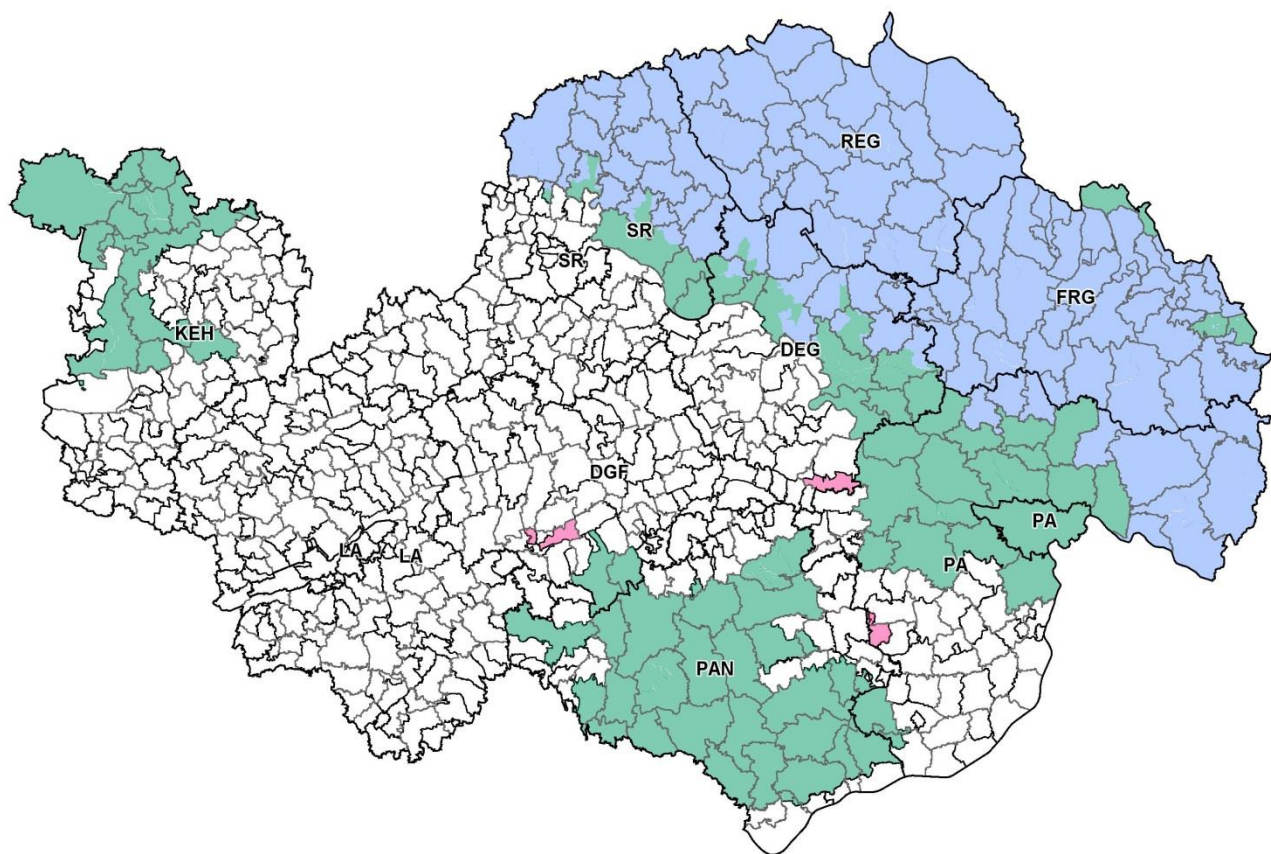

Fördergebiete in Bayern

Niederbayern

- Benachteiligte Agrarzone
- Berggebiet
- Kerngebiet
- Kleine Gebiete

0 10 20 km
Maßstab 1 : 700.000