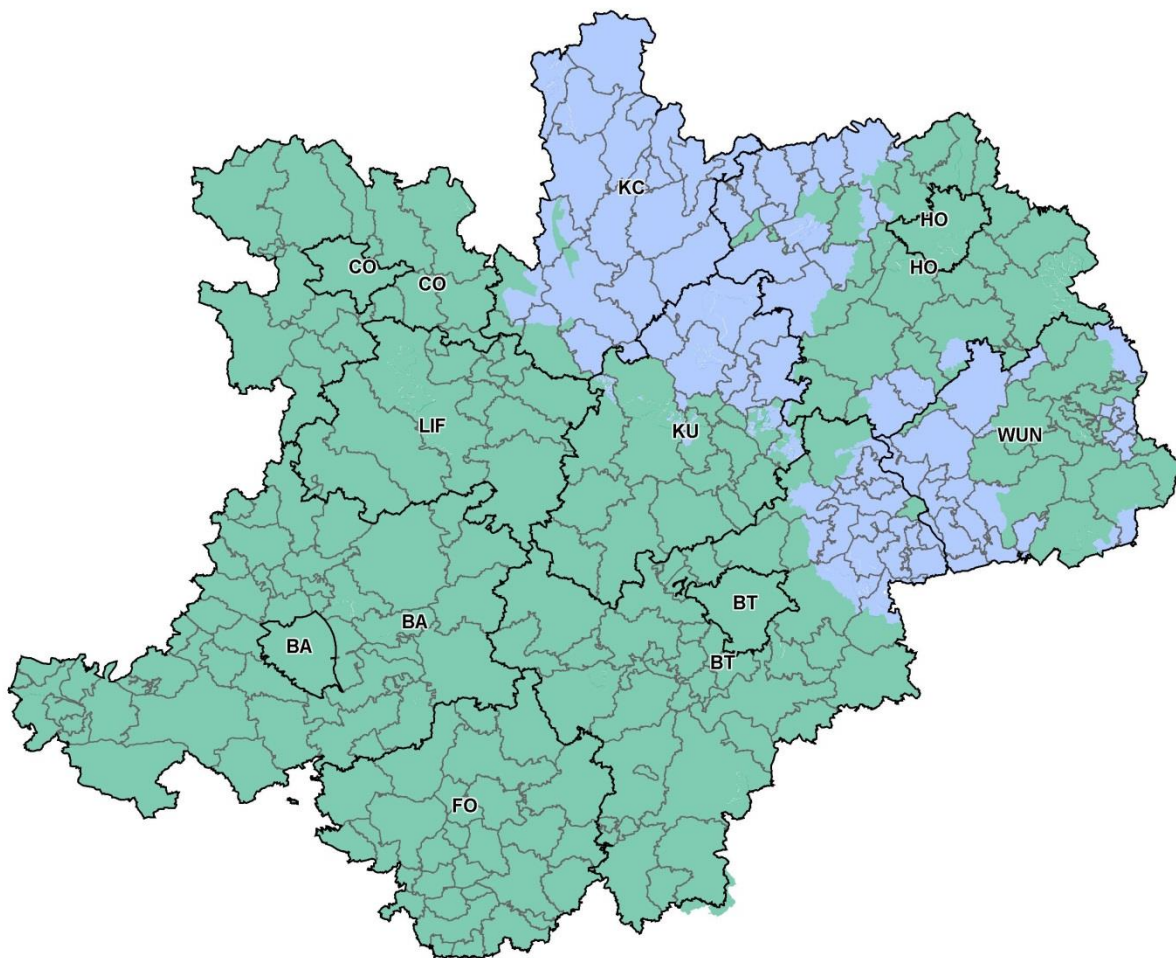

Fördergebiete in Bayern

Oberfranken

- Benachteiligte Agrarzone
- Berggebiet
- Kerngebiet
- Kleine Gebiete

0 5 10 km
Maßstab 1 : 600.000

Geobasisdaten © Bayerische Vermessungsverwaltung 2014

Stand: 09.04.2015