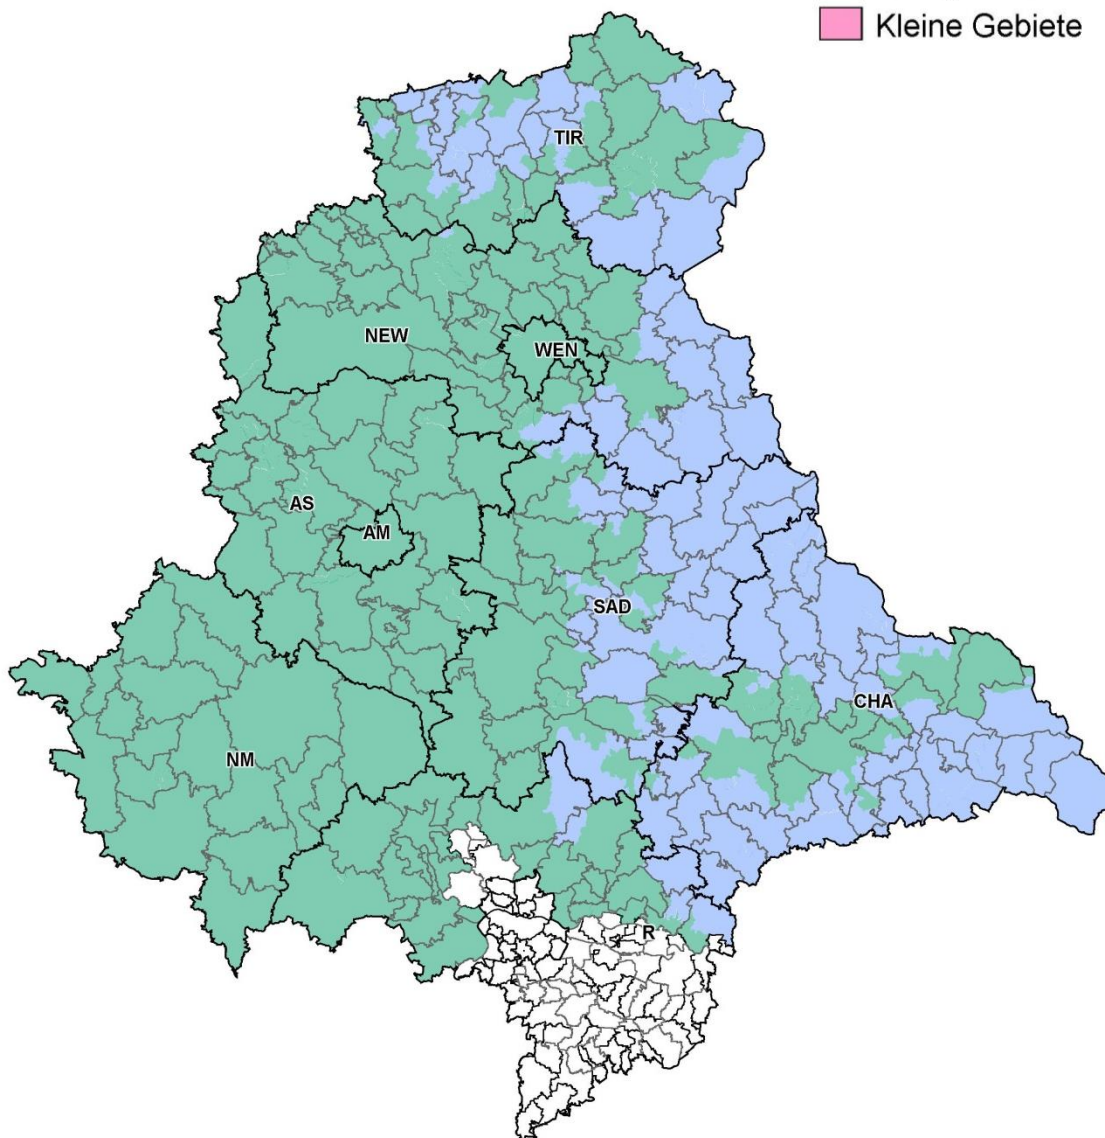

Fördergebiete in Bayern

Oberpfalz

- Benachteiligte Agrarzone
- Berggebiet
- Kerngebiet
- Kleine Gebiete

0 10 20 km
Maßstab 1 : 700.000

Geobasisdaten © Bayerische Vermessungsverwaltung 2014

Stand: 09.04.2015