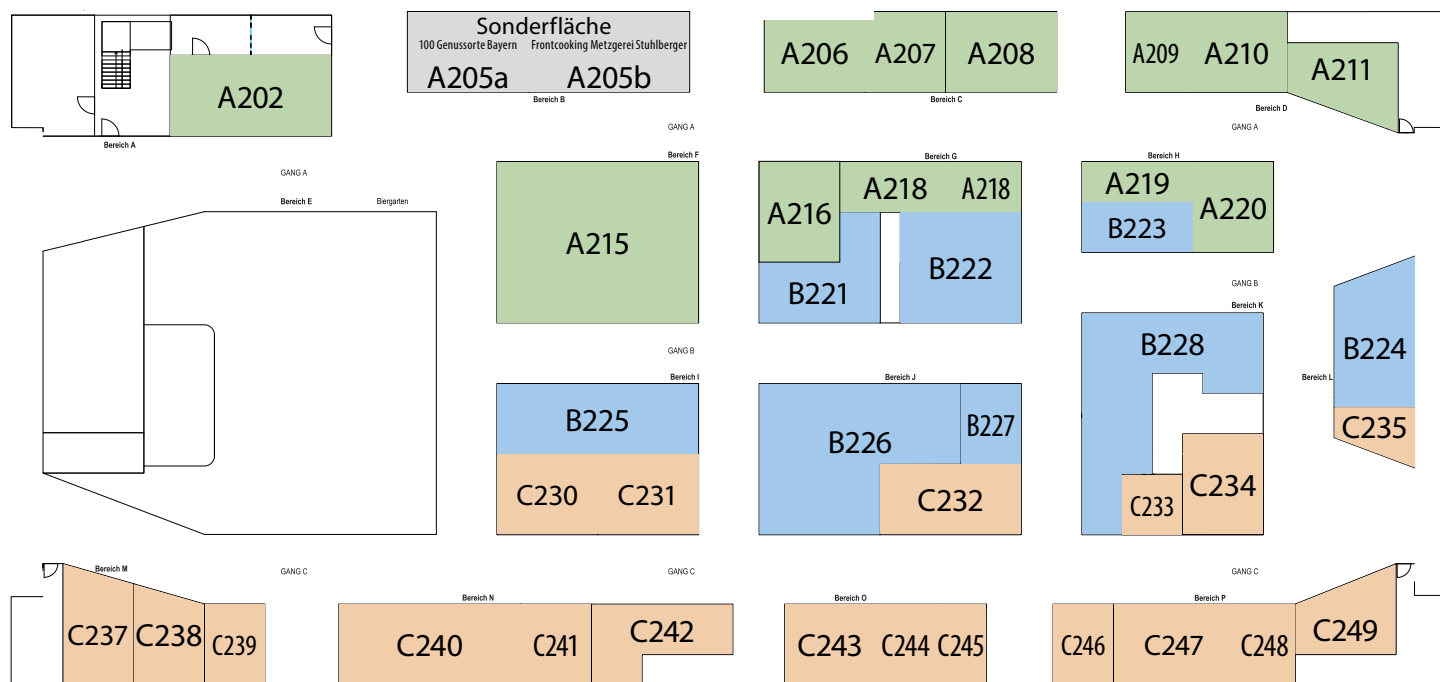

Bayernhalle 22b – IGW 2019 Berlin

Stand-Nr. Firma

- B222 1. Dampfbierbrauerei Zwiesel
- B227 Allgäuer Wanderimkerei
- B228 Alpenregion Tegernsee Schliersee (Oberbayerisches Alpenvorland)
- C239 Altmühl-Jura im Naturpark Altmühltal
- A211 Andechser Molkerei Scheitz GmbH
- C243 Arberland REGIO GmbH
- A216 Bayerische Landesanstalt für Landwirtschaft – Institut für Fischerei / Landesfischereiverband Bayern e. V.
- A202 Bayerische Landesanstalt für Weinbau und Gartenbau
- A208 Bayerischer Bauernverband
- C238 Bayerischer Landesverband für Gartenbau und Landespflege e. V.
- C233 Bayerischer Trachtenverband e. V.
- C232 Berchtesgadener Land Tourismus GmbH
- B223 Berchtesgadener Land Molkerei
- A220 Burgis GmbH
- A218 Destillerie Möbus
- C245 Dorfsennerei Untrasried
- A218 Frankenwein
- C240 Genussregion Oberfranken
- A219 Huber Winklhof GbR
- A207 Kondrauer Mineral- und Heilbrunnen GmbH & Co. KG