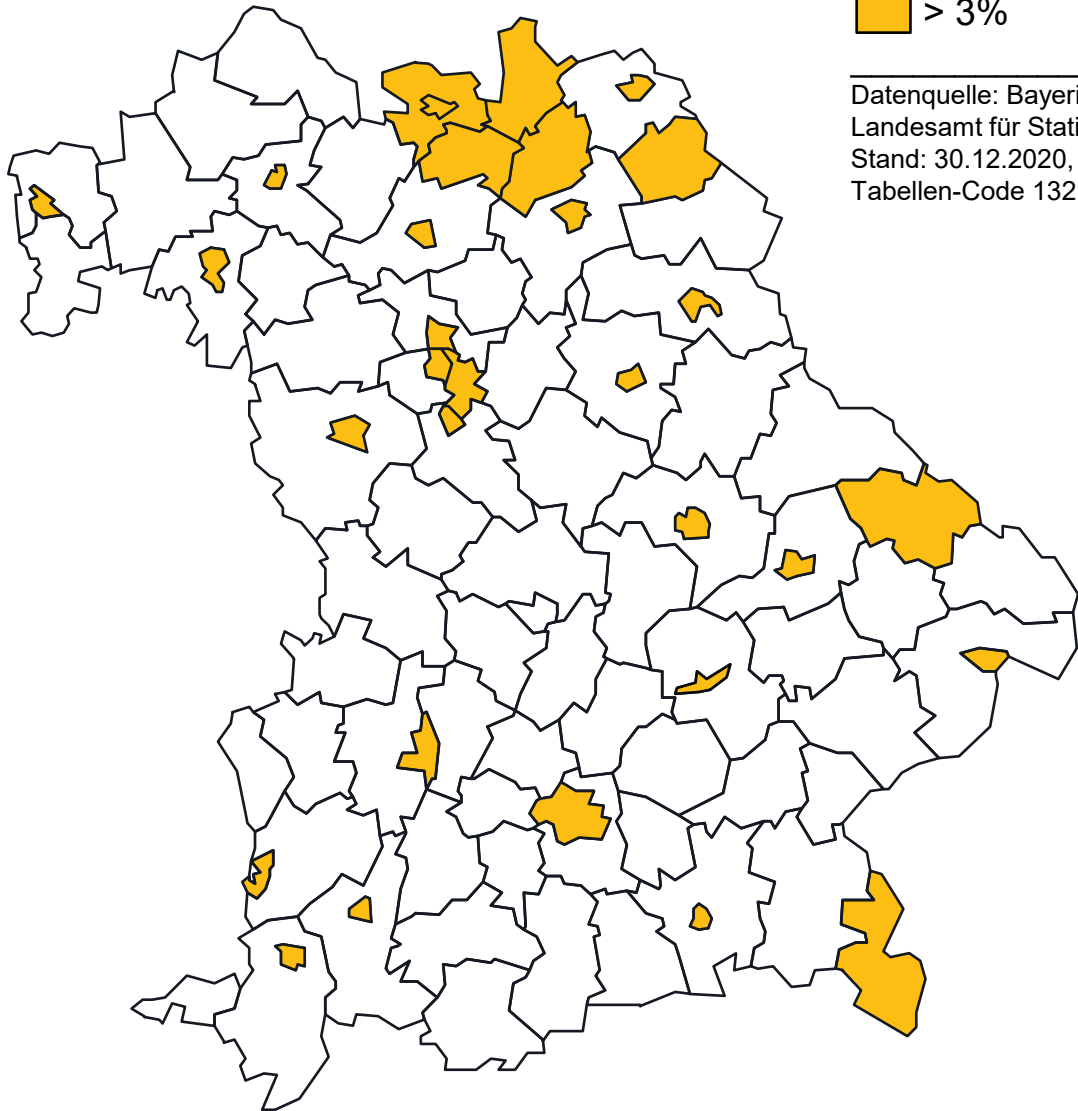

# Arbeitslosenquote in Landkreisen bzw. kreisfreien Städten

Jahr 2019

Arbeitslosenquote

 > 3%

Datenquelle: Bayerisches  
Landesamt für Statistik, Fürth  
Stand: 30.12.2020,  
Tabellen-Code 13211-003r

Schweinfurt (St), Hof (St), Nürnberg (St), Weiden i. d. Opf, Coburg (St), Aschaffenburg (St), Augsburg (St), Fürth (St), Straubing (St), Wunsiedel i. Fichtelgebirge, Landshut (St), Passau (St), Amberg (St), Bayreuth (St), Kaufbeuren, Rosenheim (St), Bamberg (St), Ansbach (St), Erlangen (St), München (St), Lichtenfels, Regensburg (St), Würzburg (St), Berchtesgadener Land, Kulmbach, Kronach, Schwabach, Memmingen, Kempten, Regen, Coburg (Lkr)