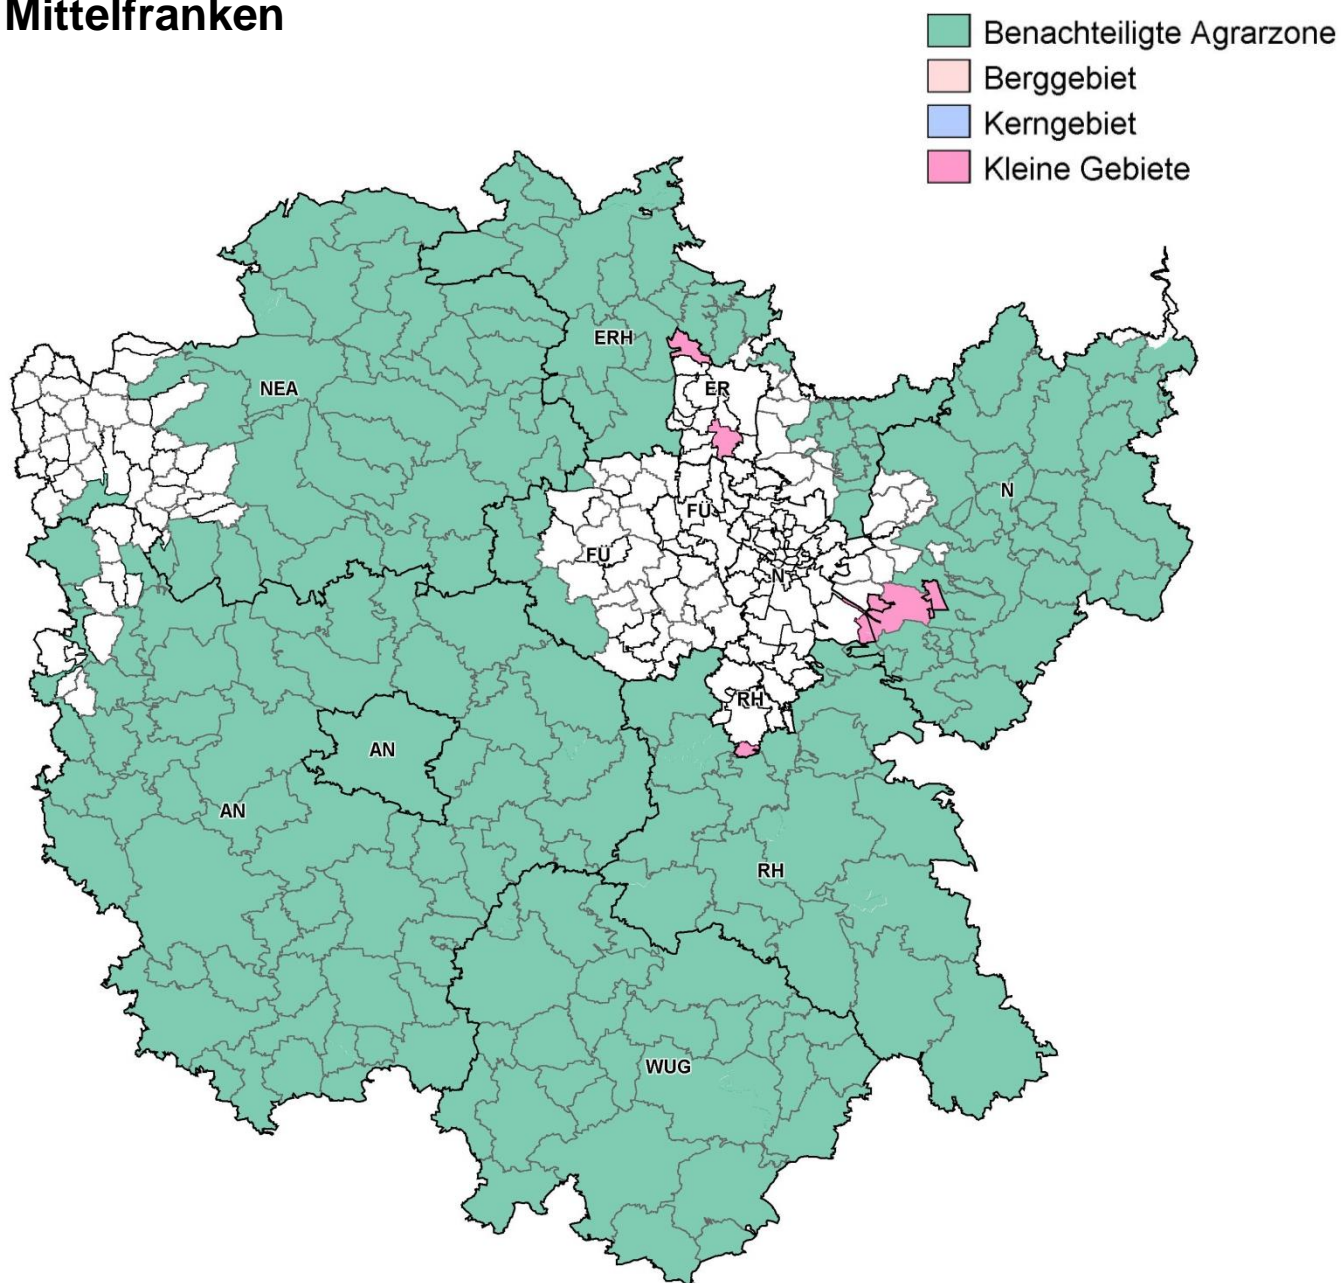

Fördergebiete in Bayern

Mittelfranken

0 5 10 km
Maßstab 1 : 500.000

Geobasisdaten © Bayerische Vermessungsverwaltung 2014

Stand: 09.04.2015