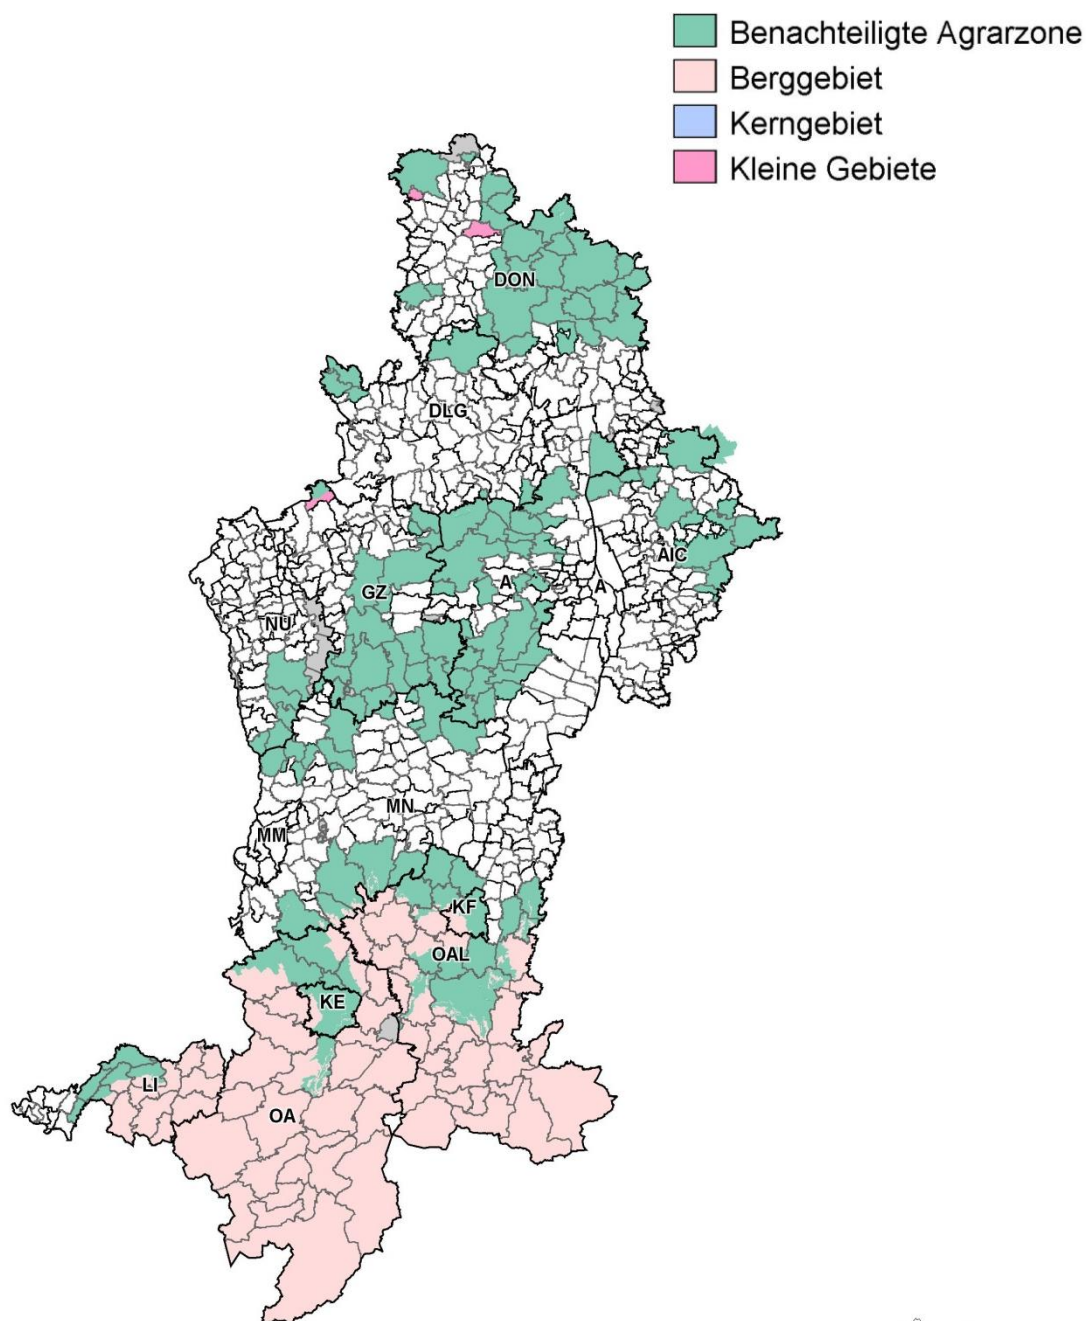

# Fördergebiete in Bayern

## Schwaben

0 10 20 km  
Maßstab 1 : 900.000