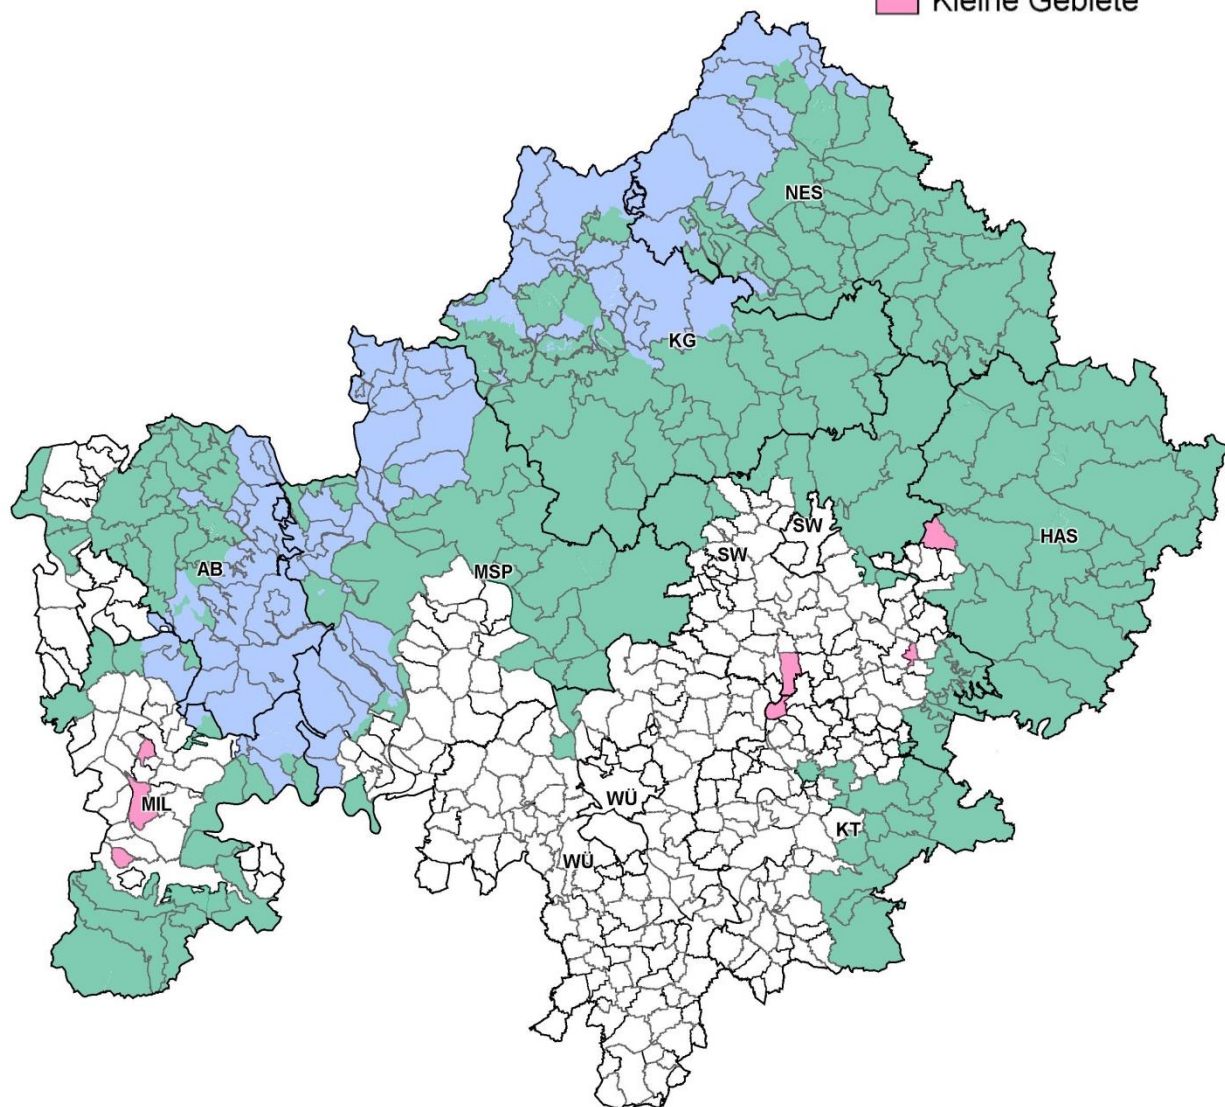

Fördergebiete in Bayern

Unterfranken

- Benachteiligte Agrarzone
- Berggebiet
- Kerngebiet
- Kleine Gebiete

0 5 10 km
Maßstab 1 : 600.000