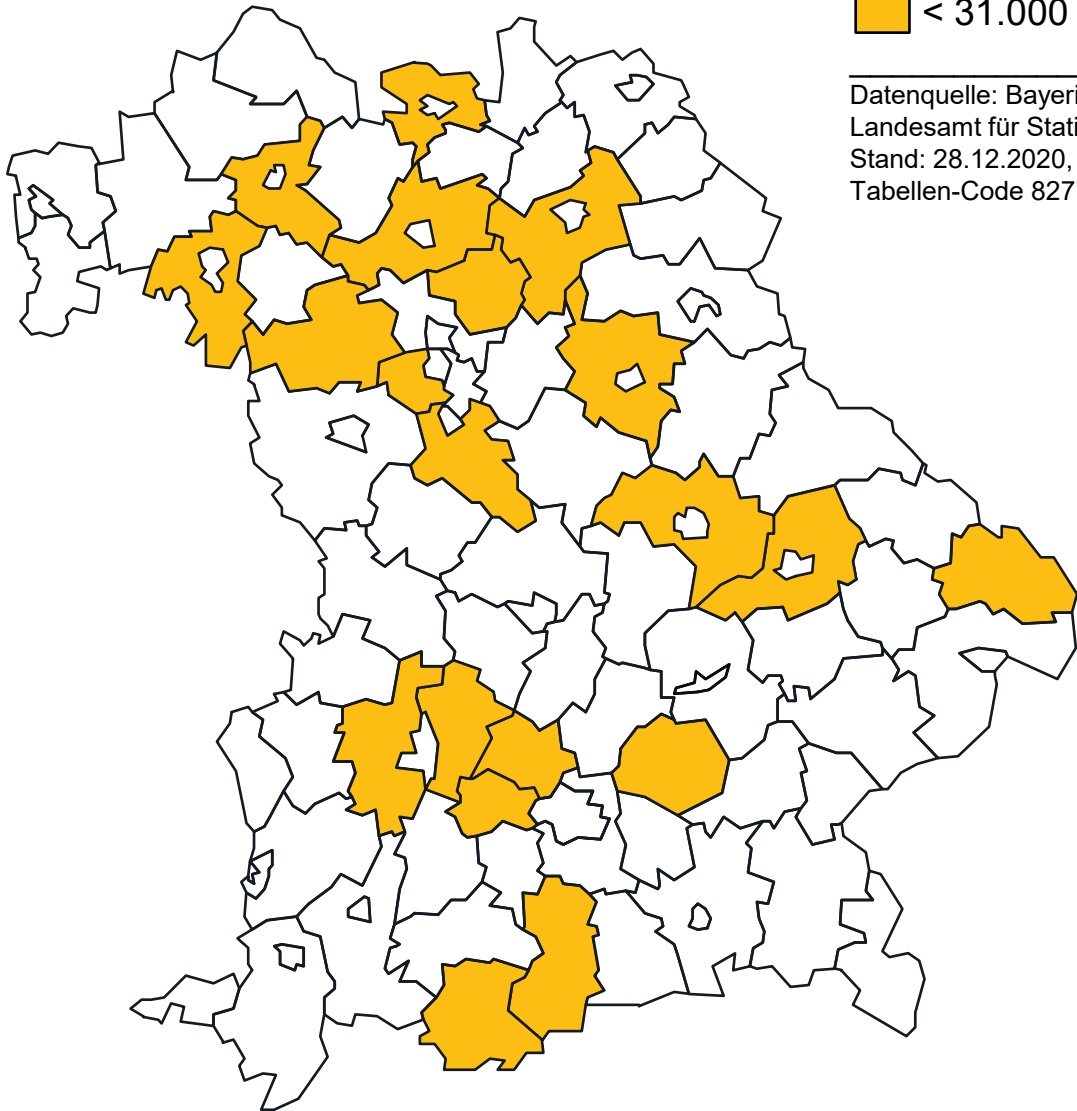

# Bruttoinlandsprodukt je Einwohner nach Landkreisen bzw. kreisfreien Städten

Jahr 2018

BIP je Einwohner [€]

 < 31.000 Euro

Datenquelle: Bayerisches Landesamt für Statistik, Fürth  
Stand: 28.12.2020,  
Tabellen-Code 82711-103

Bayreuth (Lkr), Schweinfurt (Lkr), Fürth (Lkr), Regensburg (Lkr), Bamberg (Lkr), Fürstentum Bayreuth, Coburg (Lkr), Aichach-Friedberg, Amberg-Sulzbach, Straubing-Bogen, Würzburg (Lkr), Dachau, Roth, Bad-Tölz-Wolfratshausen, Neustadt-Aisch-Bad Windsheim, Garmisch-Partenkirchen, Freyung-Grafenau, Augsburg (Lkr), Forchheim, Erding