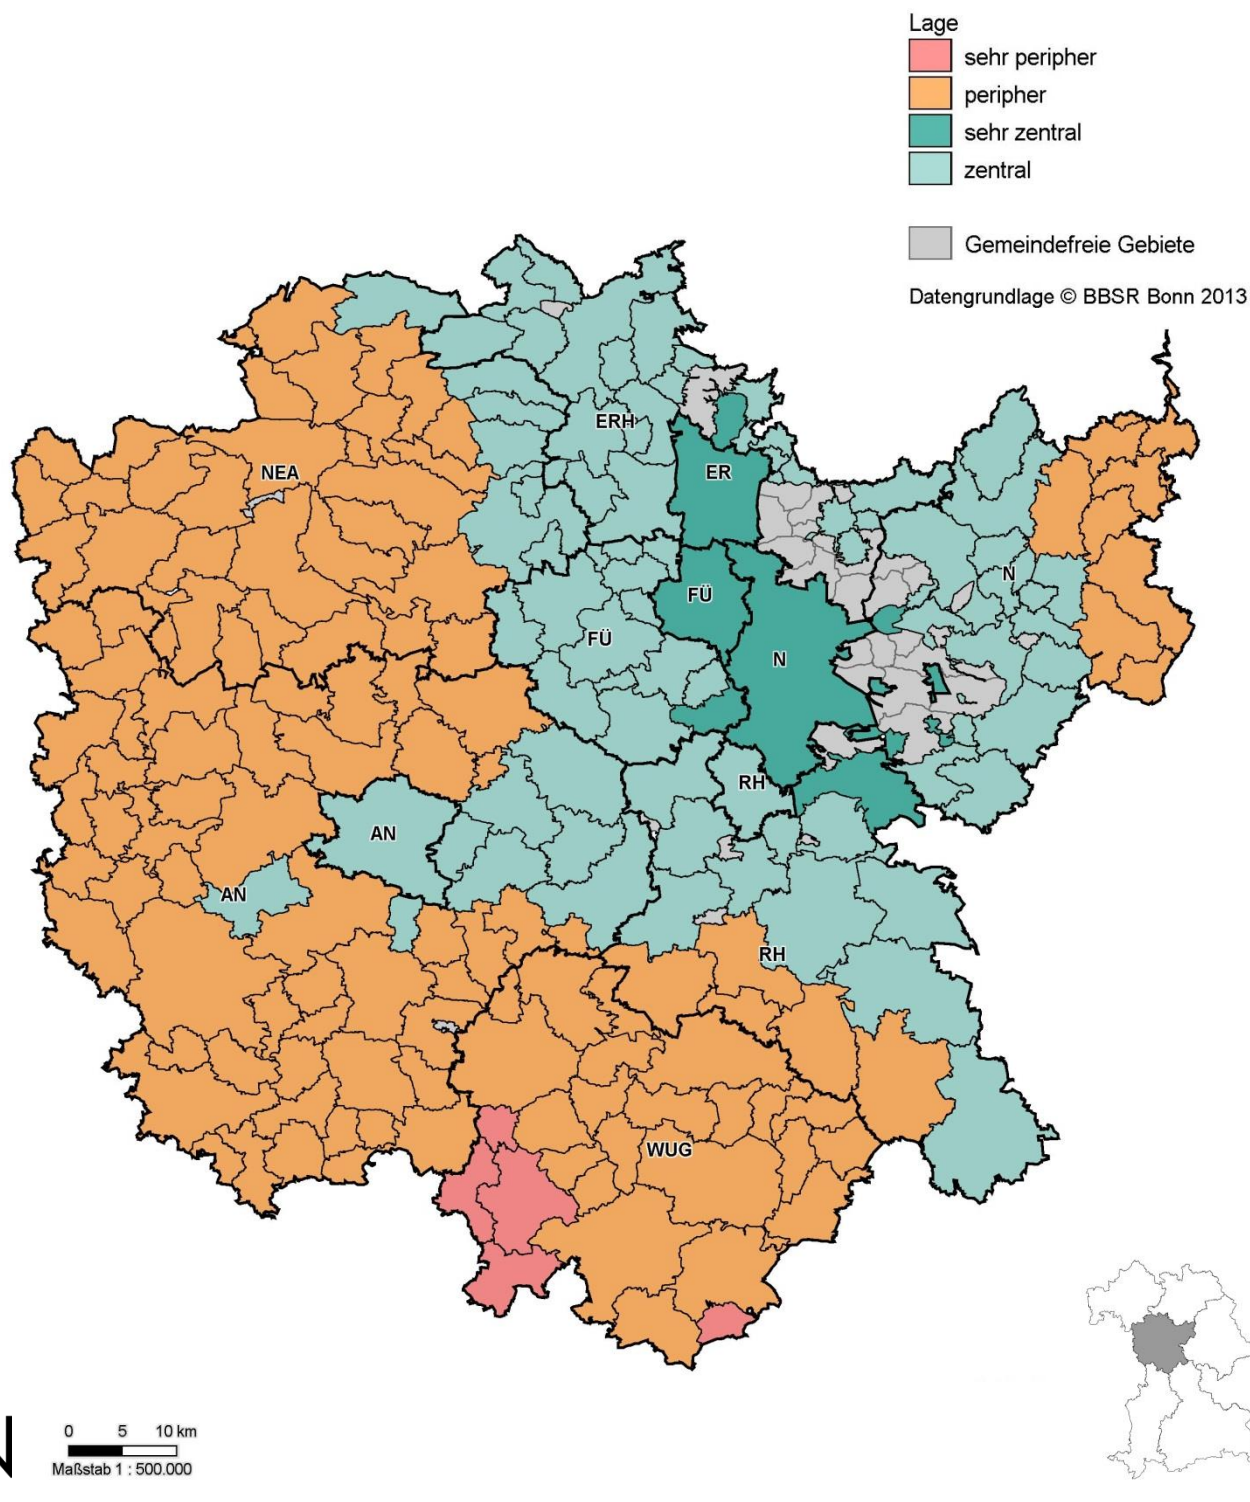

# Raumtypen: Besiedlung und Lage

## Mittelfranken

0 5 10 km  
Maßstab 1 : 500.000

Geobasisdaten © Bayerische Vermessungsverwaltung 2014

Stand: 09.04.2015