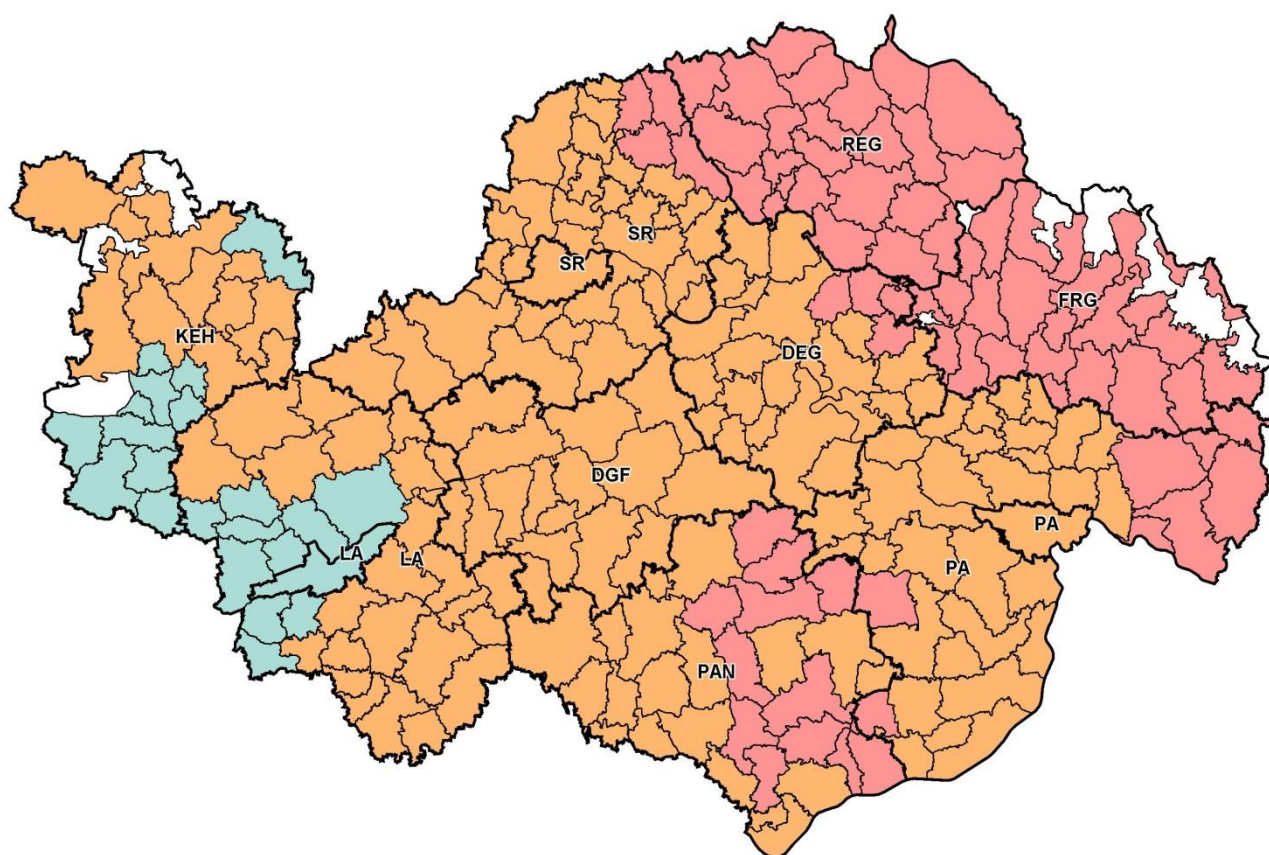

# Raumtypen: Besiedlung und Lage

## Niederbayern

Lage

- sehr peripher
- peripher
- sehr zentral
- zentral

- Gemeindefreie Gebiete

Datengrundlage © BBSR Bonn 2013

0 10 20 km  
Maßstab 1 : 700.000

Geobasisdaten © Bayerische Vermessungsverwaltung 2014