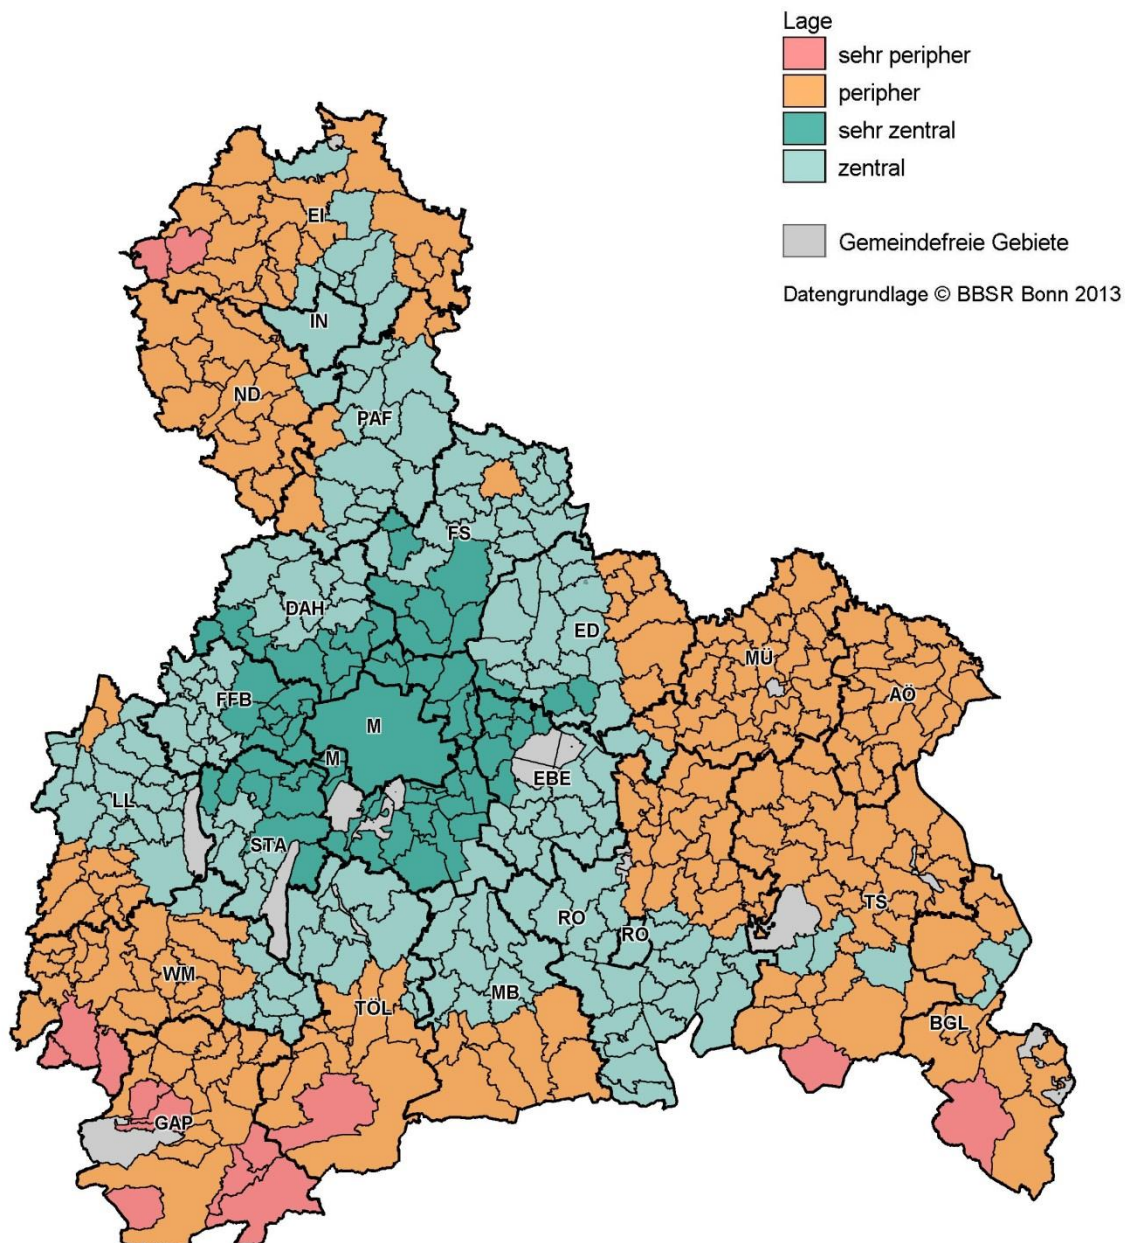

Raumtypen: Besiedlung und Lage

Oberbayern

0 10 20 km
Maßstab 1 : 900.000

Geobasisdaten © Bayerische Vermessungsverwaltung 2014

Stand: 09.04.2015