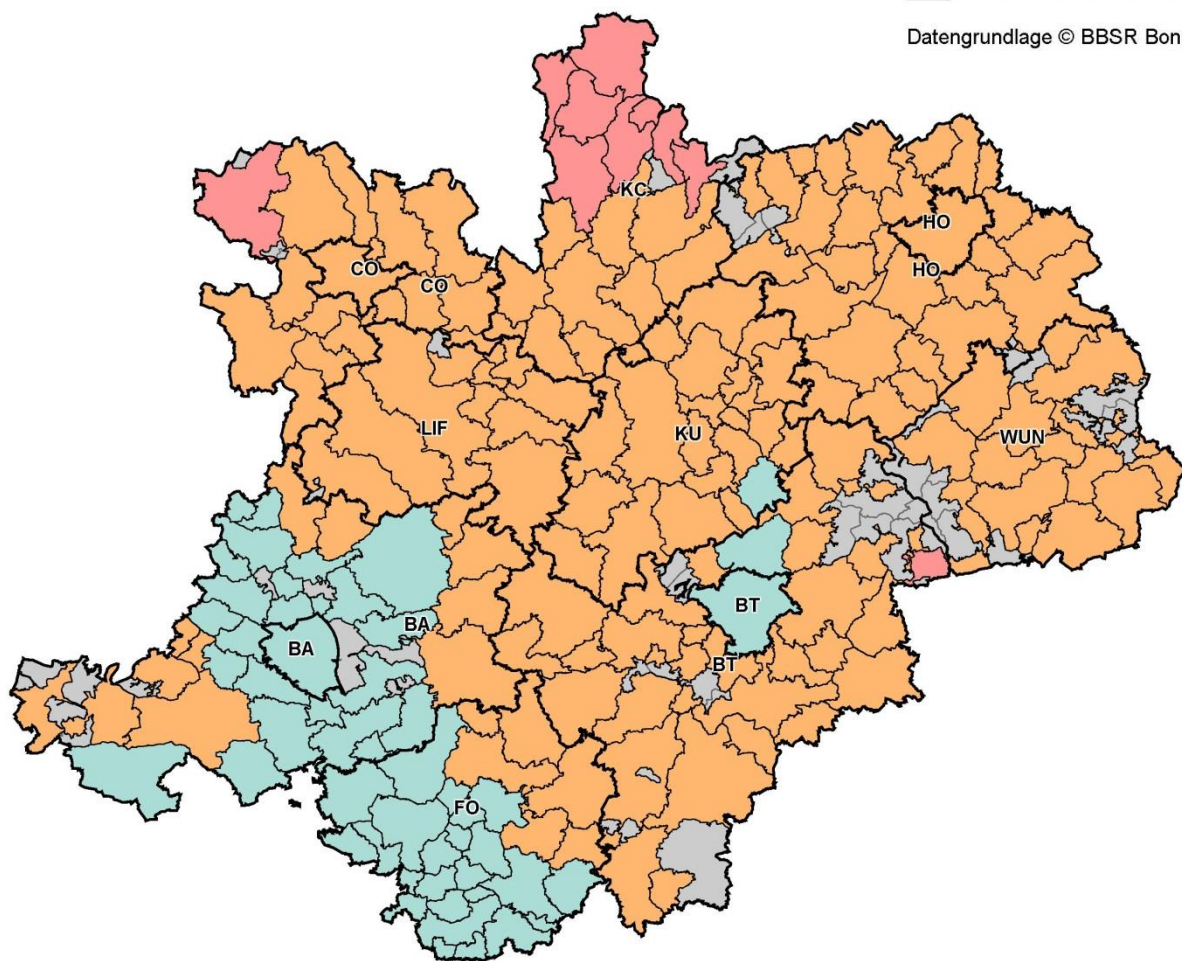

# Raumtypen: Besiedlung und Lage

## Oberfranken

Lage

- sehr peripher
- peripher
- sehr zentral
- zentral

- Gemeindefreie Gebiete

Datengrundlage © BBSR Bonn 2013

0 5 10 km  
Maßstab 1 : 600.000

Geobasisdaten © Bayerische Vermessungsverwaltung 2014