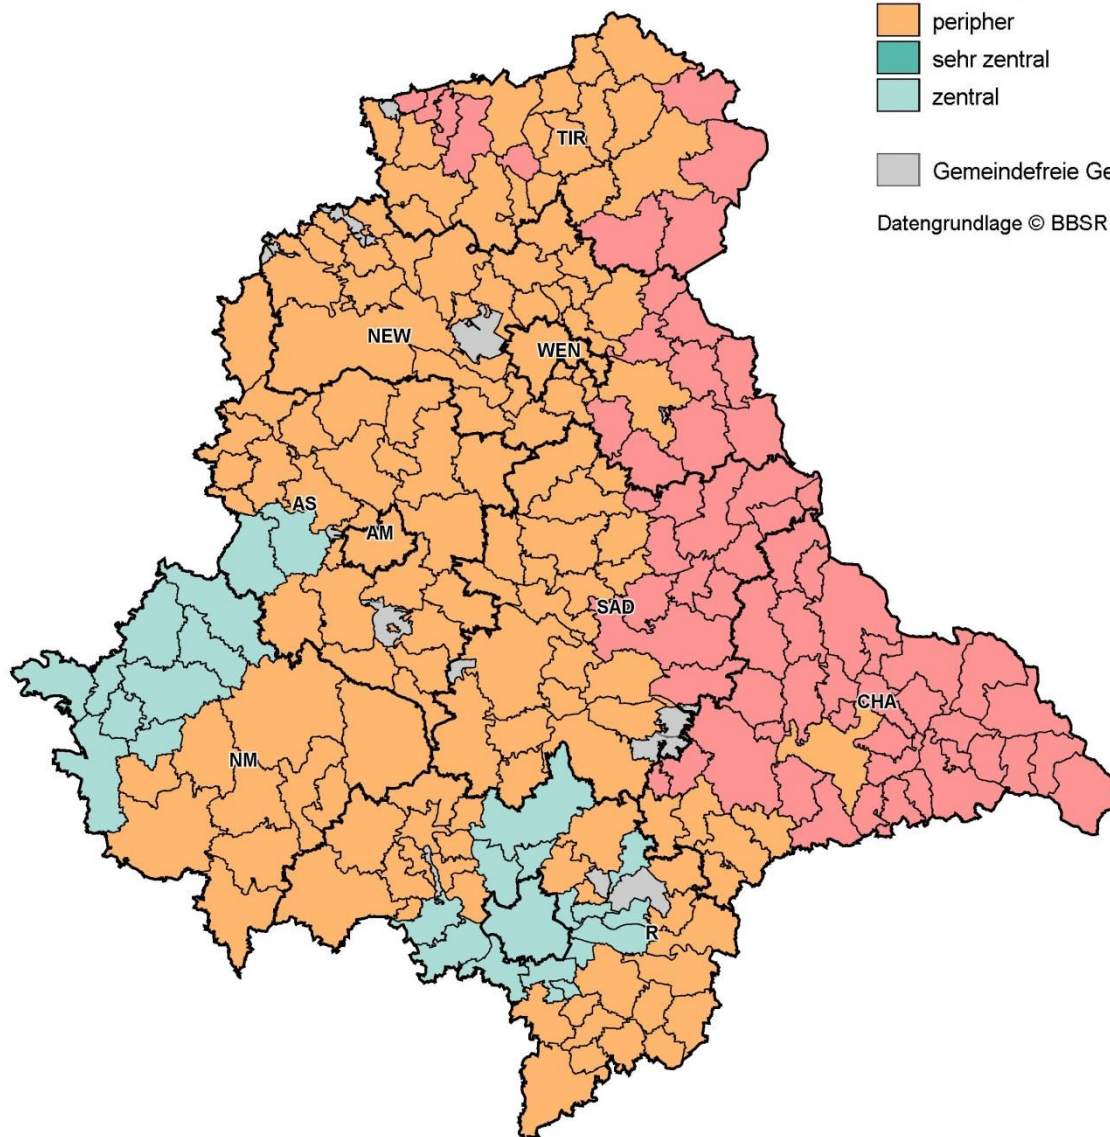

Raumtypen: Besiedlung und Lage

Oberpfalz

Datengrundlage © BBSR Bonn 2013

0 10 20 km
Maßstab 1 : 700.000

Geobasisdaten © Bayerische Vermessungsverwaltung 2014

Stand: 09.04.2015