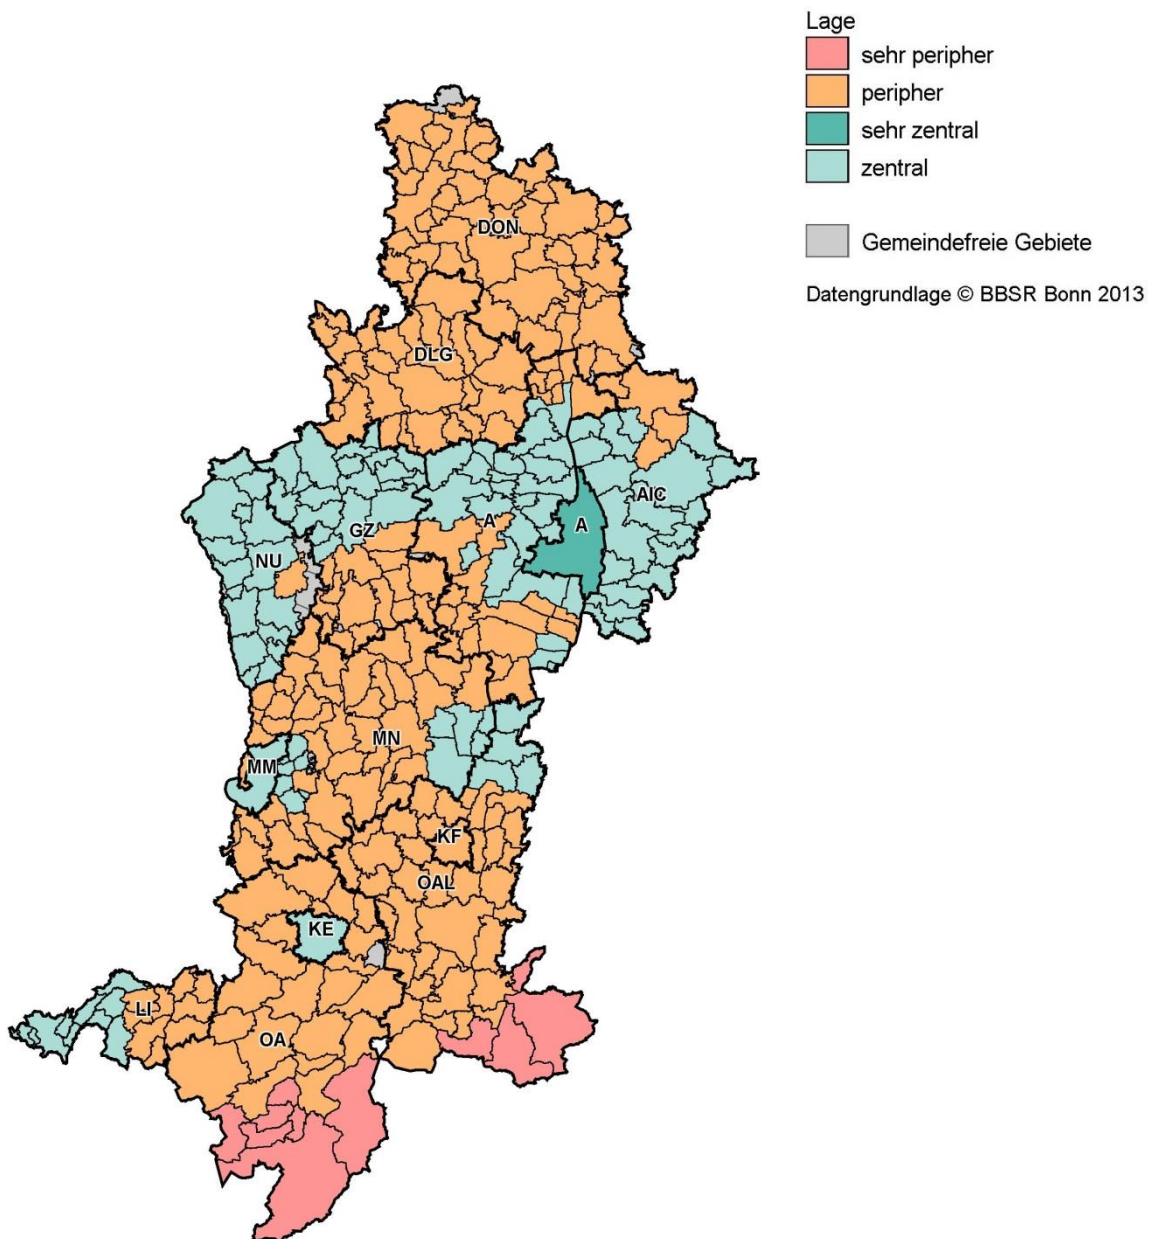

Raumtypen: Besiedlung und Lage

Schwaben

0 10 20 km
Maßstab 1 : 900.000