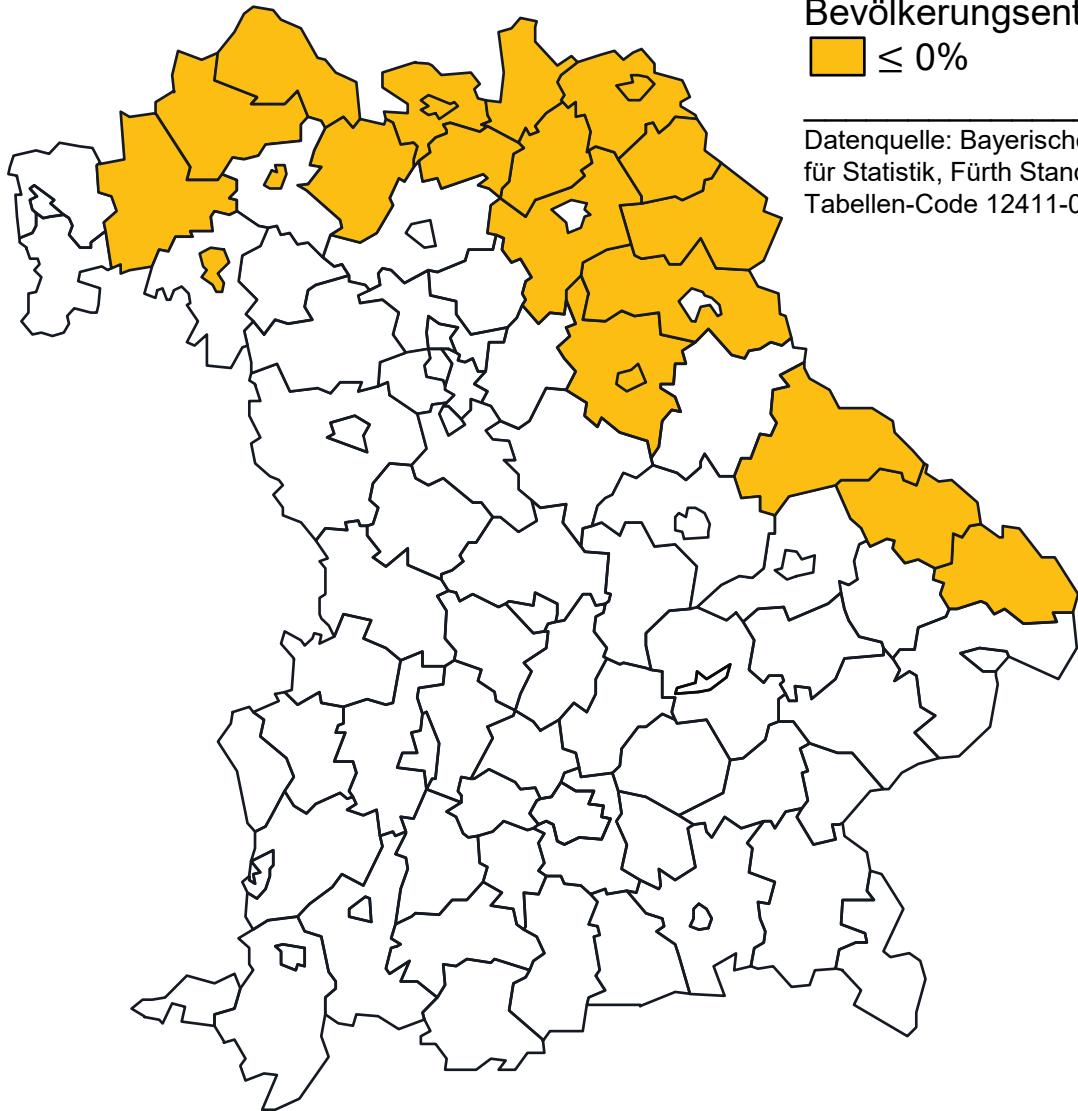

Bevölkerungsentwicklung in Landkreisen bzw. kreisfreien Städten

Von 2010 auf 2020
(drittes Quartal)

Bevölkerungsentwicklung
■ $\leq 0\%$

Datenquelle: Bayerisches Landesamt
für Statistik, Fürth Stand: 30.12.2020,
Tabellen-Code 12411-012r

Wunsiedel i. Fichtelgebirge, Hof (Lkr), Kronach, Würzburg (Krfr. St), Tirschenreuth, Rhön-Grabfeld, Kulmbach, Amberg (Krfr. St), Neustadt an der Waldnaab, Bayreuth (Lkr), Hof (Krfr. St.), Regen, Amberg-Sulzbach, Lichtenfels, Coburg (Lkr), Main-Spessart, Bad Kissingen, Freyung-Grafenau, Haßberge, Coburg (Krfr. St), Cham, Schweinfurt (Lkr)