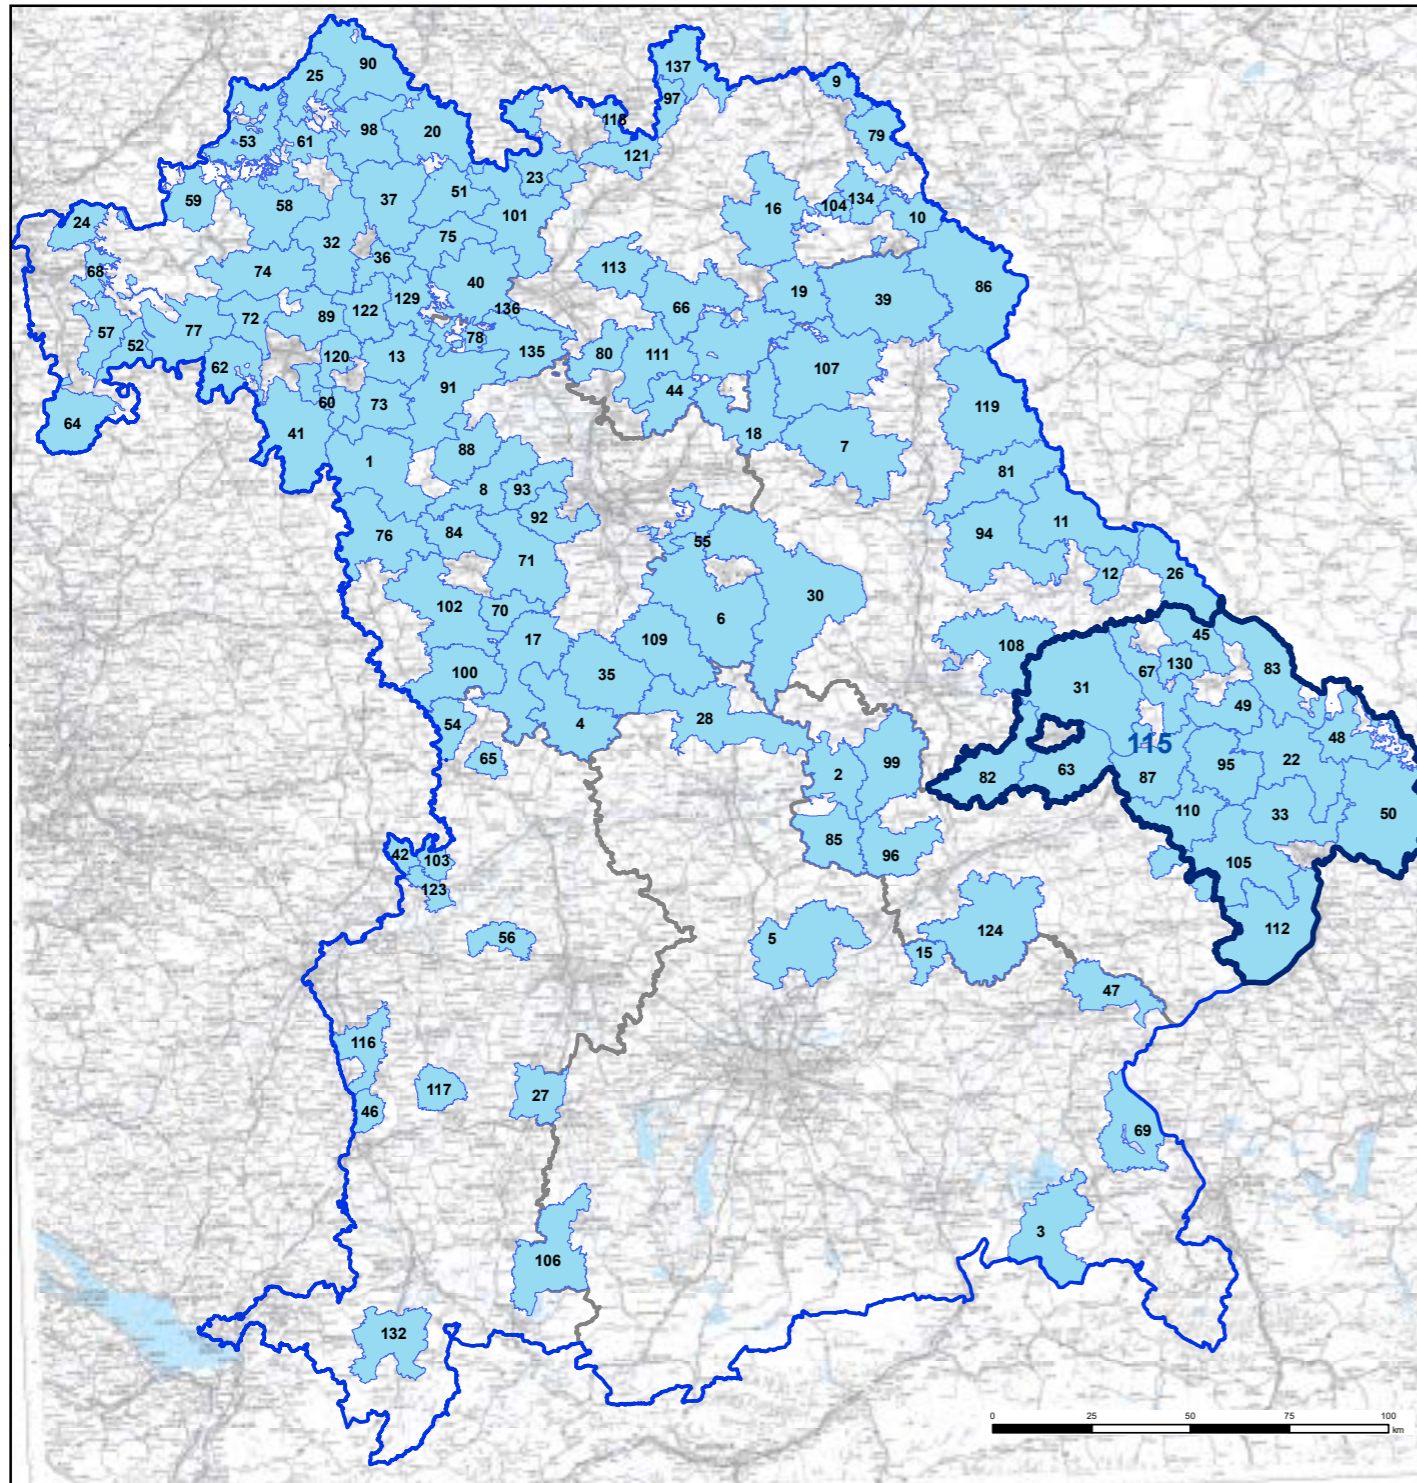

### Niederbayern (25)

- 2 AbeNS
- 22 Ilzer Land
- 31 nord23
- 33 Passauer Oberland
- 45 Zellertal
- 48 Wolfsteiner Waldheimat
- 49 Grüner Dreieberg
- 50 Abteiland
- 63 Gäuboden
- 67 Donau-Wald
- 82 Laber
- 83 Nationalpark Gemeinden
- 85 Hallertauer Mitte
- 87 Donau-Isar
- 95 Sonnenwald
- 96 Holledauer Tor
- 99 Donau-Laber
- 105 Klosterwinkel
- 110 Donauschleife
- 112 An Rott und Inn
- 115 Bayerwald
- 124 Bina-Vils
- 130 Teisnachtal
- 139 Inntal
- 143 Regionalimpuls

### Oberfranken (21)

- 9 Bayerisches Vogtland
- 10 Brückenallianz Bayern-Böhmen
- 16 Fränk. Markgrafen- & Bischofsland
- 19 Frankenpfalz im Fichtelgebirge
- 23 Initiative Rodachtal
- 44 Wirtschaftsband A9 - Fränk. Schweiz
- 66 Rund um die Neubürg - Fränk. Schweiz
- 78 Burgwindheim-Ebrach
- 79 Dreiländereck
- 80 Regnitz-Aisch
- 97 Haßlachtal
- 104 Gesundes Fichtelgebirge
- 111 Fränkische Schweiz AKTIV
- 113 Jura-Scheßlitz
- 118 SON.NEC
- 121 Allianz B 303+
- 134 Zwölfgipfelblick
- 135 Ebrachgrund
- 136 Aurach I 6
- 137 Thüringisch-Fränkische Rennsteigregion
- 145 Münchberger Land

### Oberbayern (7)

- 3 Ökomodell Achental
- 5 Kulturraum Ampertal
- 15 Erdinger Holzland
- 28 LimesGemeinden
- 47 Holzland-Inntal
- 69 Zukunftsregion Rupertiwinkel
- 106 Auerbergland

## Integrierte Ländliche Entwicklungen in Bayern

 ILE Bayerwald  
 Integrierte Ländliche Entwicklung

Stand: 12 / 2023