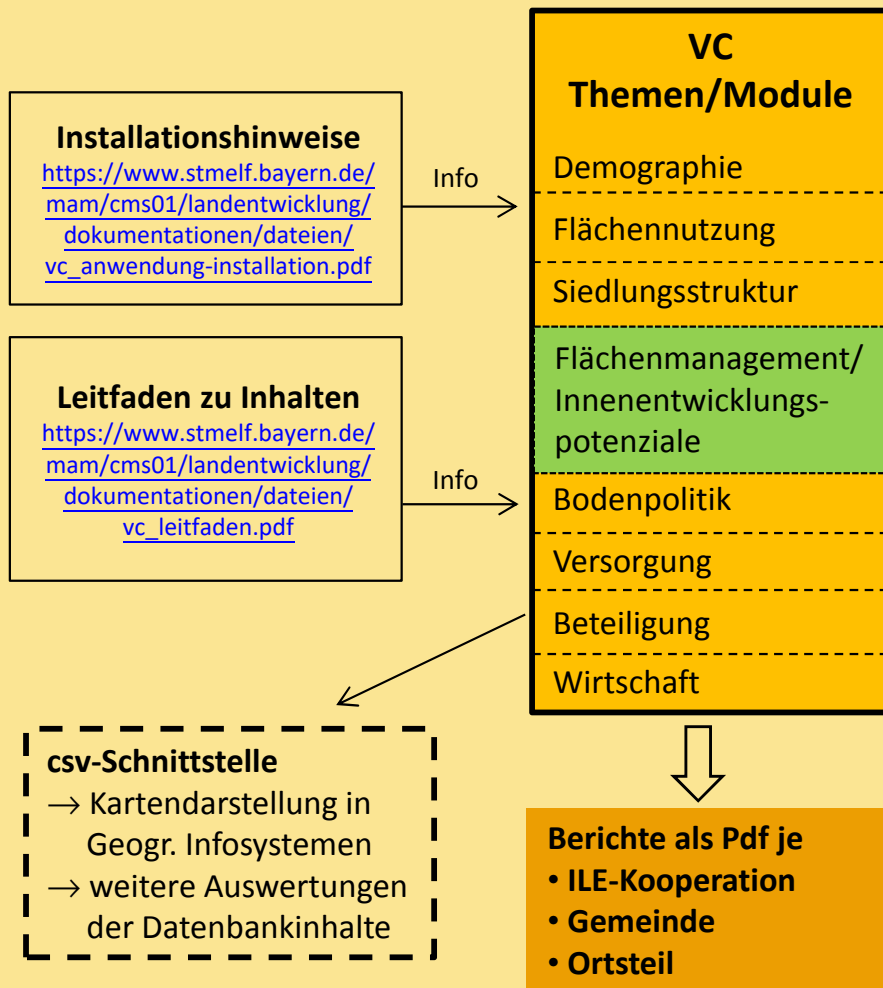

Übersicht Vitalitäts-Check und Flächenmanagement-Datenbank

Bereich Zentrale Aufgaben der
Bayerischen Verwaltung für Ländliche Entwicklung (BZA)

Vitalitäts-Check (VC)

Erfassung der baulichen, funktionalen und sozialen Situation
als Basis für Dorferneuerung, Gemeindeentwicklung sowie
für Prozesse der Integrierten Ländlichen Entwicklung

Bayerisches Landesamt für Umwelt (LFU)

Flächenmanagement-Datenbank (FMD)

Instrument zur Erfassung, Verwaltung und Aktivierung von
Innenentwicklungspotenzialen (z.B. Baulücken, Leerstände)
als Basis des (inter-)kommunalen Flächenmanagements